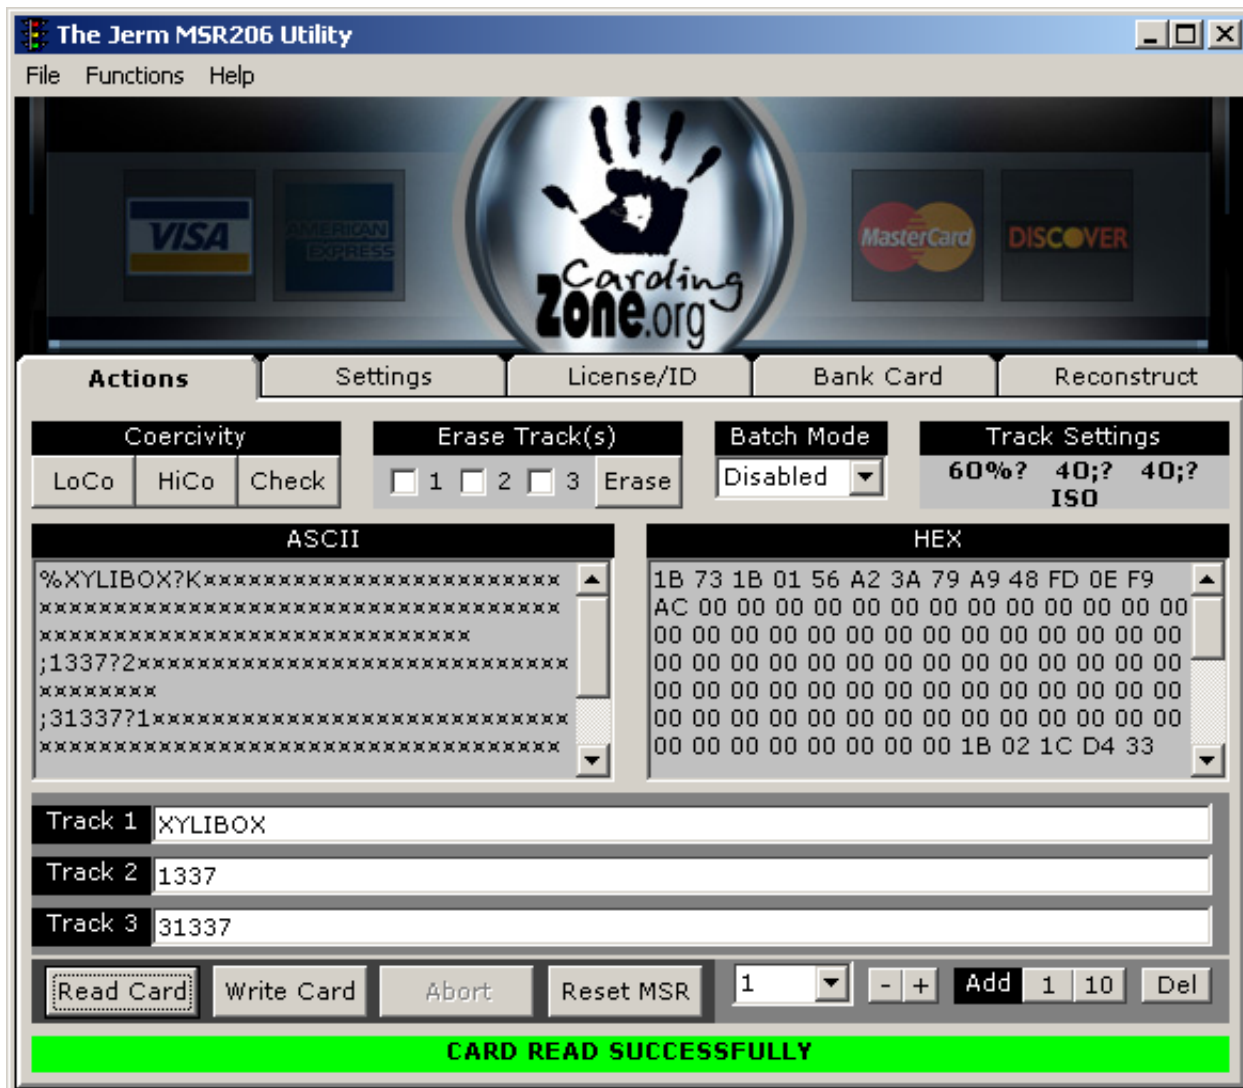

0-WEB.ru

[Registration Code Sonar X1 Producer Cxwt100867407150553](#)

[Registration Code Sonar X1 Producer Cxwt100867407150553](#)

0-WEB.ru